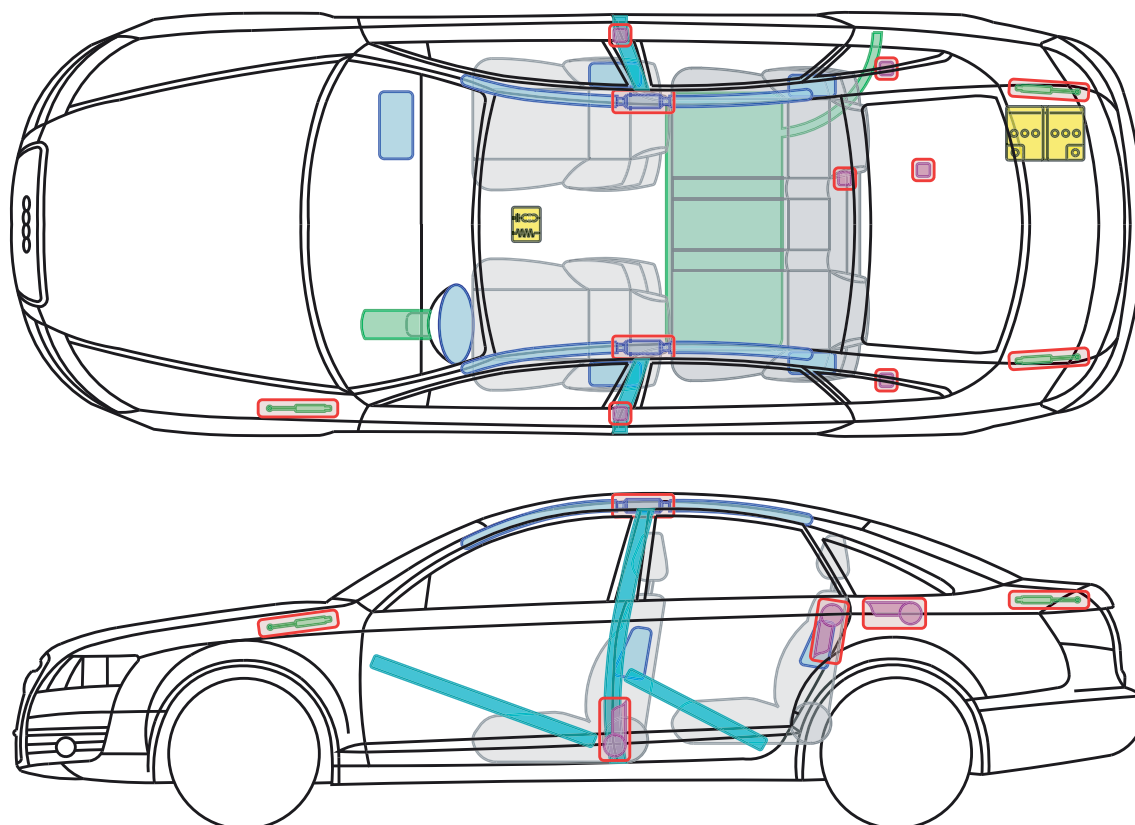

▶ Audi A6 / S6 / RS6

2004 – 2008

Legenda

	Poduszka powietrzna		Wzmocnienie nadwozia		Sterownik
	Generator gazu		Zabezpieczenie w razie dachowania		Akumulator
	Napinacz pasa bezpieczeństwa		Sprężyna gazowa		Zbiornik paliwa

A6 +S6/RS6 Limous.